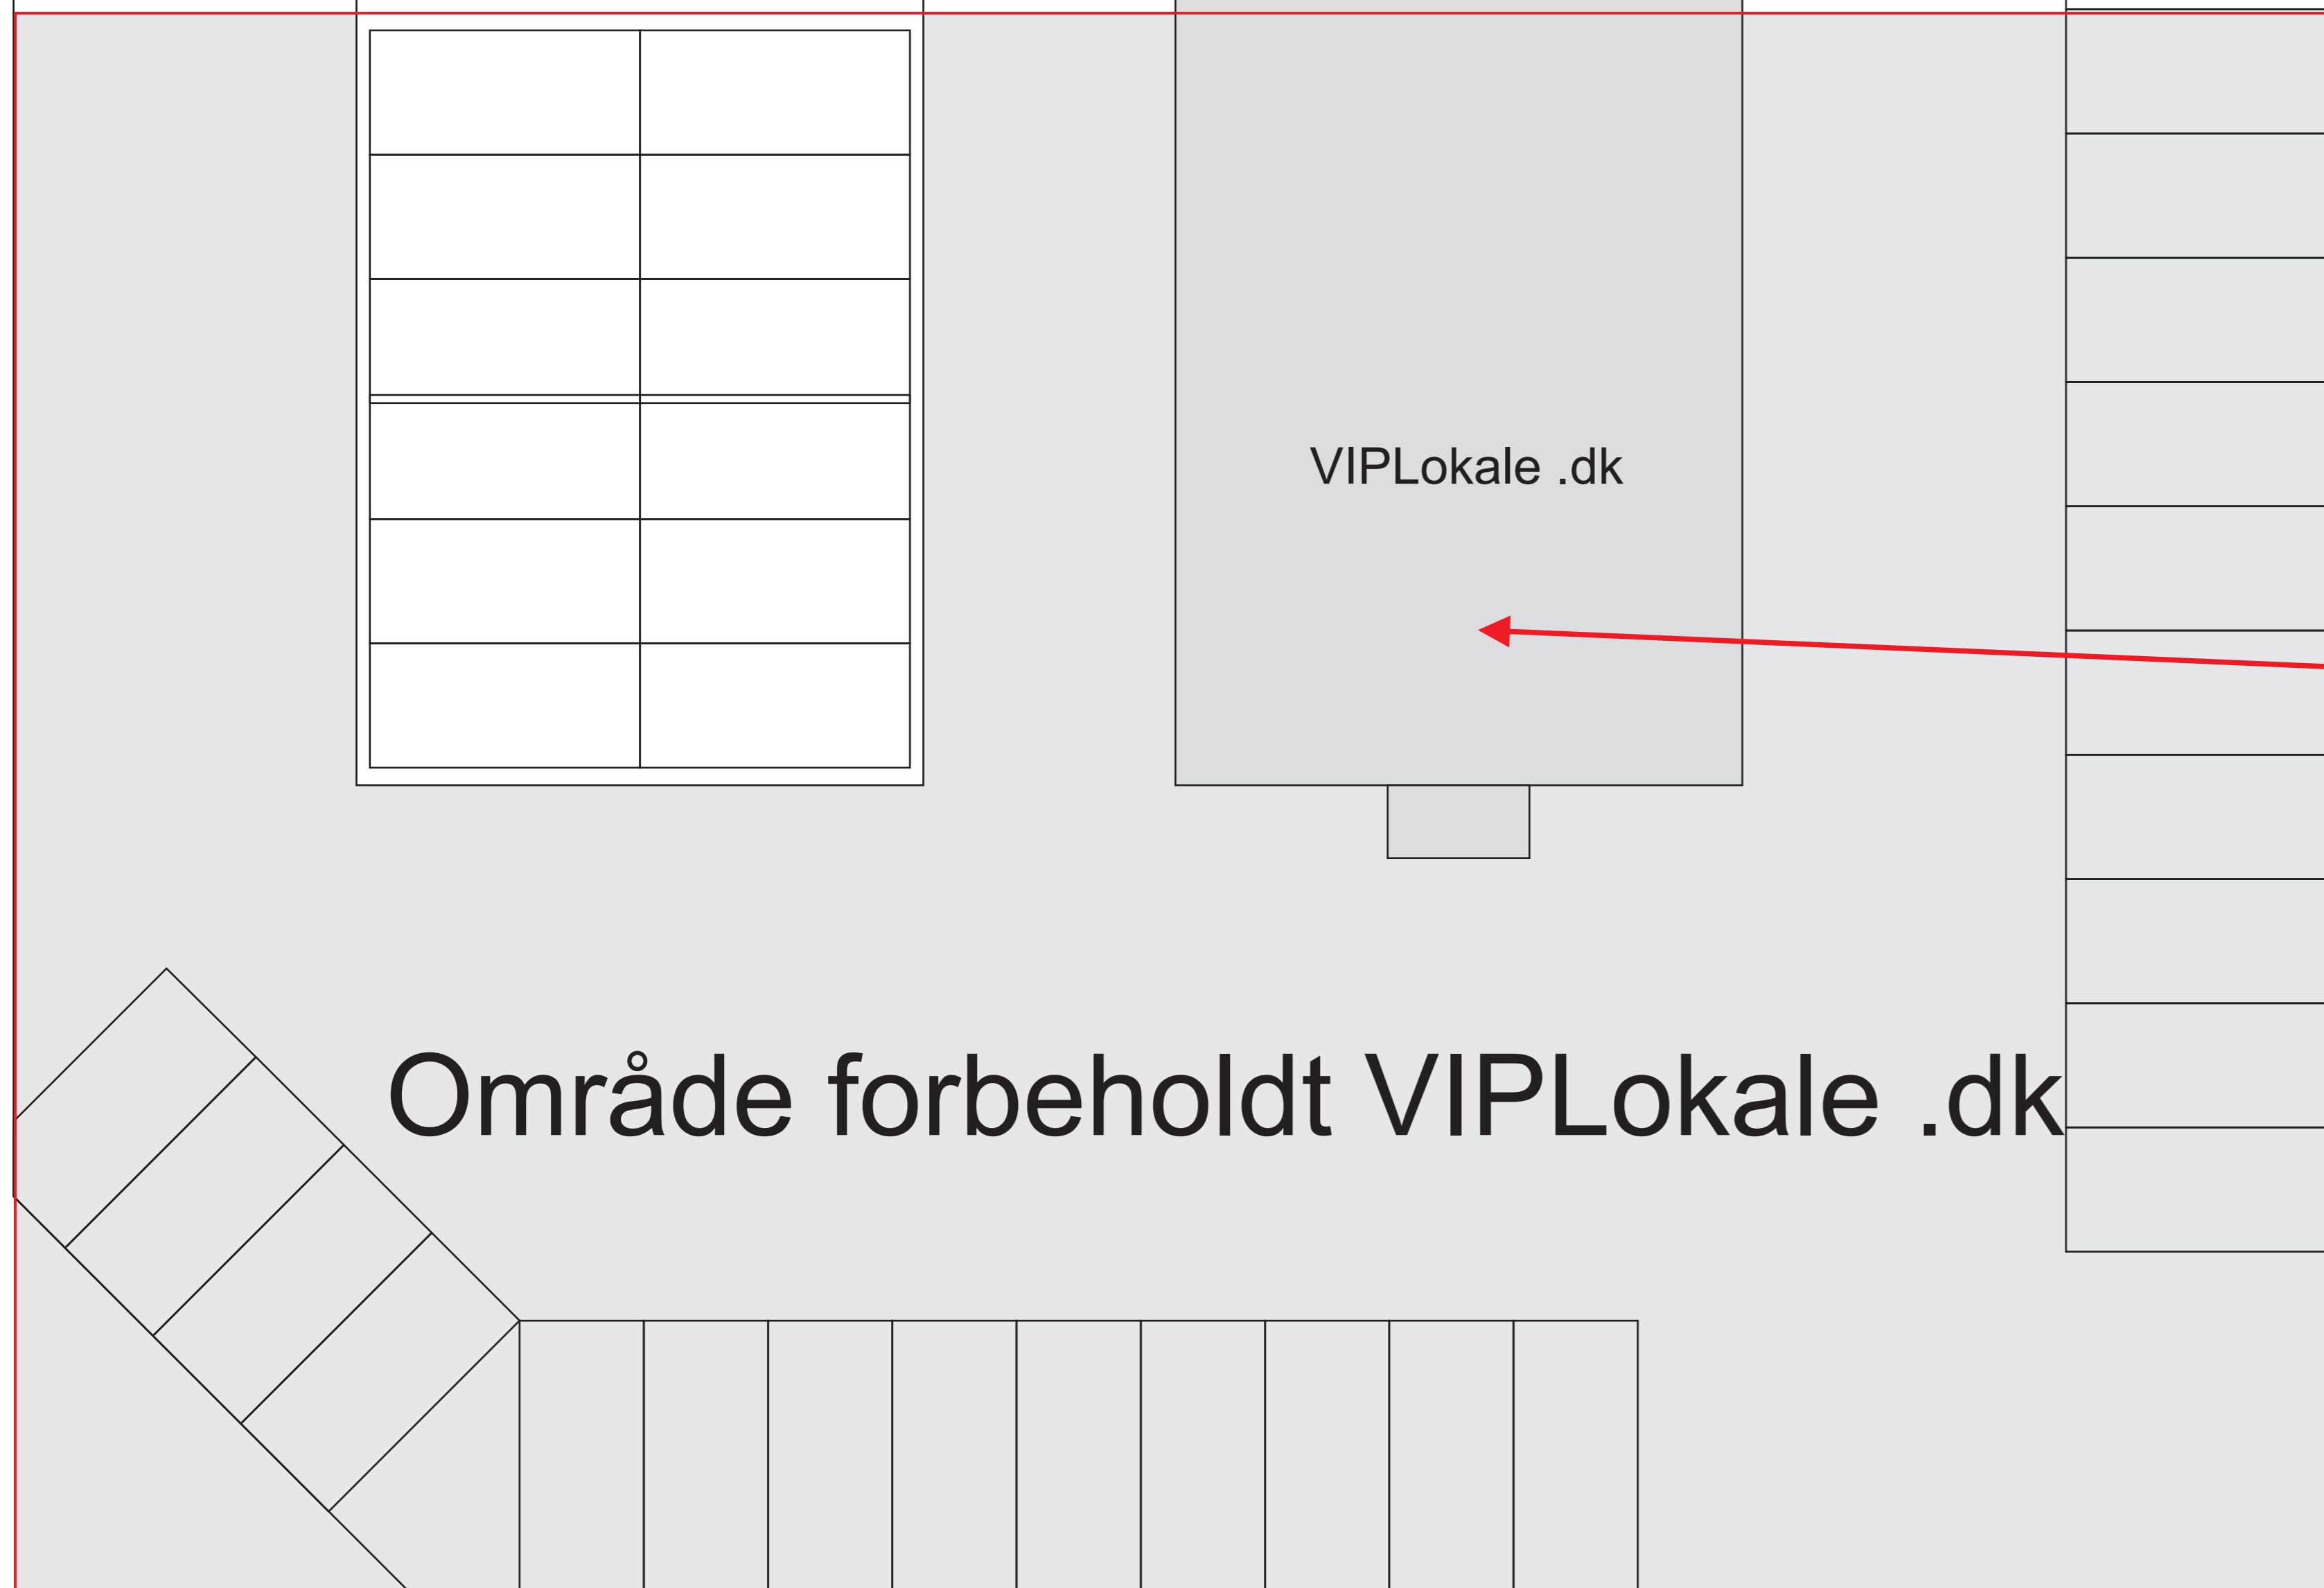

Privat område

Område forbeholdt Viplokale .dk

Port

248 cm.

248 cm.

248 cm.

248 cm.

248 cm.

248 cm.

Hovedindgang